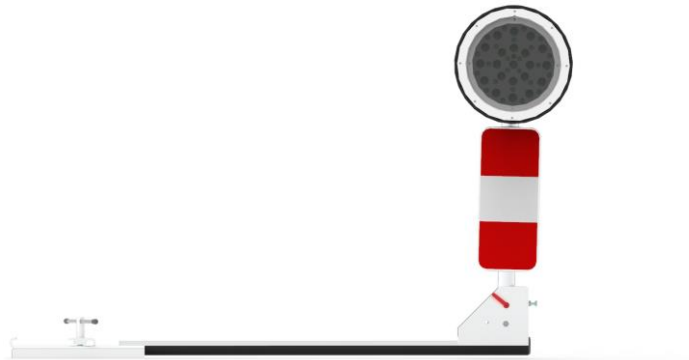

BVN01 je přenosné výstražné návěstidlo žluté barvy.

Skládá se ze zábleskového návěstního světla s akumulátorem, s ovládacími prvky, které se upevňuje na skládací nosnou konstrukci vybavenou označovacím štítem a svorkou k upevnění ke koleji.

Konstrukce umožňuje složit zařízení ke snadnějšímu přenosu.

Je navrženo a konstruováno aby splnilo požadavky Správy železnic pro práci v kolejišti.

Technické parametry:

Typové označení		BVN01/A00	
Napájecí napětí U_n	7,2 V DC / Li-Ion		
Optické parametry dle	ČSN EN 12352		
Barva LED	žlutá		
Pracovní podmínky	Nadmořská výška třídy A2 dle tab. 1 ČSN EN 50125-3		
Teplotní podmínky	Klimatická třída a relativní vlhkost T1 a T2 v přístrojové skříni dle tab. 2 ČSN EN 50125-3		
Krytí	IP54 dle ČSN EN 60529		
Hmotnost	13,1 kg		
Akumulátor			
Typ akumulátoru	Samsung ICR 18650-26J 2S4P		
Doba provozu	8 hod		
Kapacita	10,4 Ah		
Teplotní rozsah	při vybíjení	-20 – 60 °C	
	při nabíjení	0– 45 °C	
	při skladování	-20 – 60 °C	
Nabíječka			
Vstupní napětí	230 V / 50 Hz		
I max	0,7 A		
Krytí	IP4X dle ČSN EN 60529		
Nabíjecí napětí	8,4 V DC		
Nabíjecí proud	Automatická regulace nabíjení.		
Provozní teplota	0 – 45 °C		